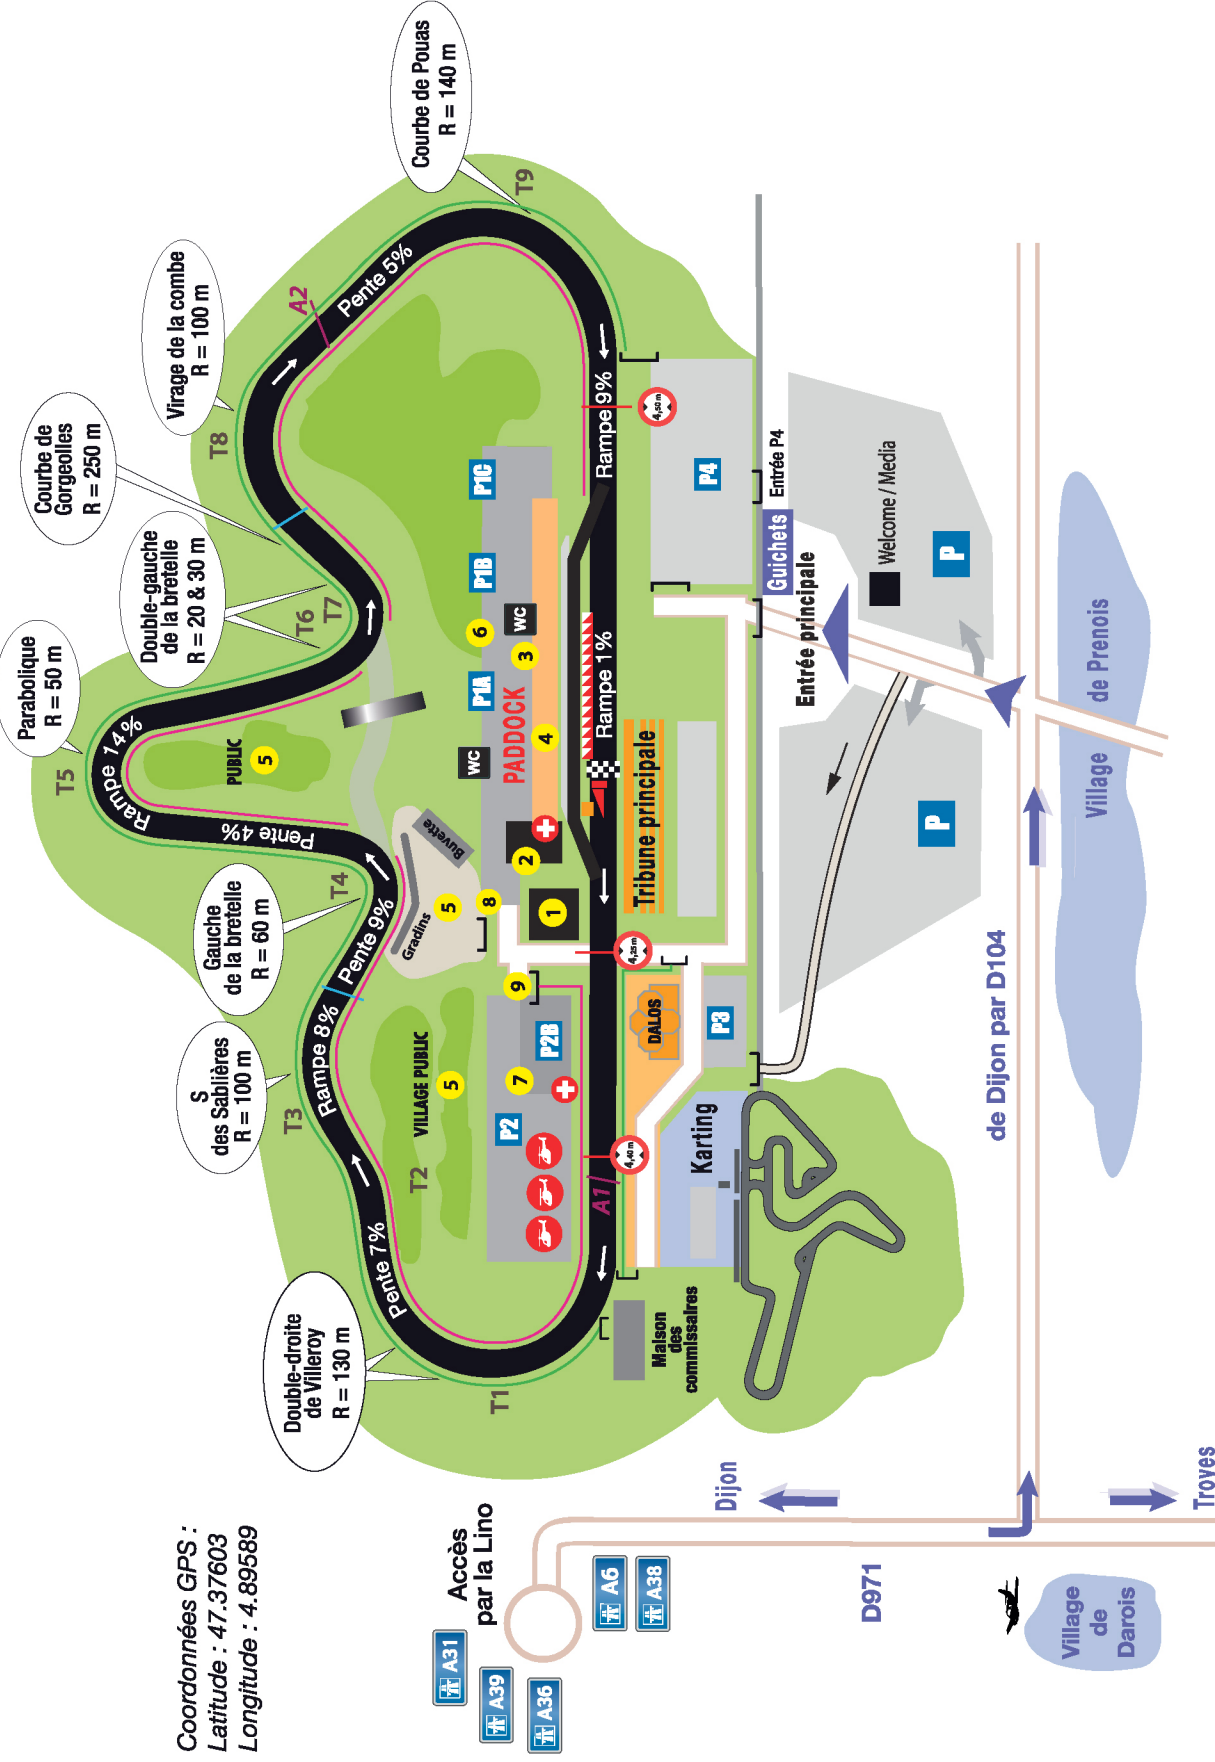

Coordonnées GPS :
Latitude : 47.37603
Longitude : 4.89589

© Tous droits réservés Circuit Dijon-Prenois®

- 1** Bureaux administration Circuit
- 2** Bâtiment sportif - Accueil Circuit
- 3** Boxes
- 4** 1^{er} étage :
Espace réceptif, salle de briefing,
salle de presse, restaurant

- 5** Village public
- 6** Paddock principal :
P1A - P1B - P1C
- 7** Parking public : P2
Parking officiels : P2B
- 8** Station essence

- 9** Accès photographes,
voie de secours intérieure

- 🏁** Ligne arrivée/départ
- +** Poste médical
- 🚁** Pistes hélicoptères
- WC** WC - douche
- A1, A2** Boucles Alfano
- ⬇** Boucles intermédiaires
- Voie de secours extérieure
- Voie de secours intérieure
- ⚠** Hauteurs pont et passerelles